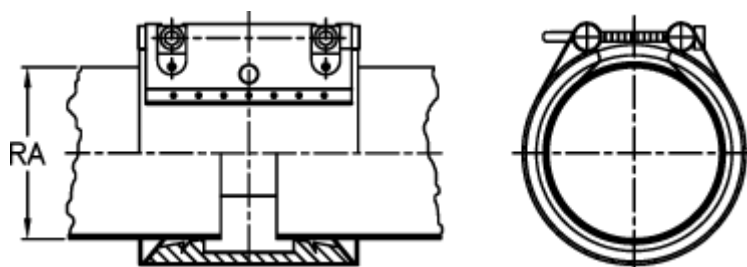

Varenummer: 025838440185
Beskrivelse: Norma Connect Kobling
FLEX E W2 Ø=185,0 NBR, 23,5 bar

Mål

Note = Kontakt os for yderligere informationer.

RA = 185.0